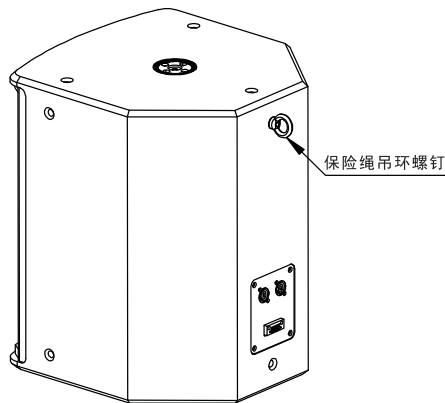

用户使用手册

CY12无源两分频沉浸声同轴音箱

WWW.SOUNDKING.COM

该手册所包含的所有内容/图片，必须由音王公司授权方可拷贝或用于其它用途。
所包含的内容如有更改，恕不另行通知。

GD202404234 070404850

四、安装示意图：

配备音箱壁挂架及多个M10吊装点支持壁挂安装及吊装2种方式；壁挂架采用金属材质，转盘锯齿对接可左右调整角度，满足不同角度安装。

拧松旋钮设置扬声器所需角度设置好后拧紧旋钮

壁挂架固定安装开孔尺寸

多个M10吊装点支持吊挂安装

安全标志

闪电标志，提示您在产品的内部存在未绝缘的危险电压。该电压可能会引起电击危险或死亡。

感叹标志，提示您此处有重要的操作和维修说明，请阅读。

：接地保护端子

ON：电源开

：交流电流/电压