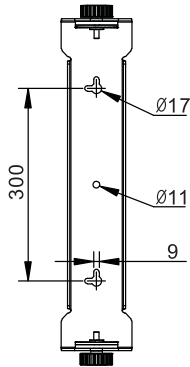

壁挂架固定安装开孔尺寸

多个M10吊装点支持吊挂安装

安全标志

闪电标志，提示您在产品的内部存在未绝缘的危险电压。该电压可能会引起电击危险或死亡。

感叹标志，提示您此处有重要的操作和维修说明，请阅读。

：接地保护端子

ON：电源开

：交流电流/电压