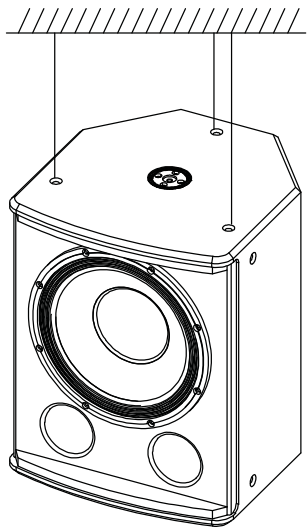

用户使用手册

CY12无源两分频沉浸声同轴音箱

WWW.SOUNDKING.COM

该手册所包含的所有内容/图片，必须由音王公司授权方可拷贝或用于其它用途。
所包含的内容如有更改，恕不另行通知。

GD202404234 070404850

四、安装示意图：

配备音箱壁挂架及多个M10吊装点支持壁挂安装及吊装2种方式；壁挂架采用金属材质，转盘锯齿对接可左右调整角度，满足不同角度安装。

拧松旋钮设置扬声器所需角度设置好后拧紧旋钮

壁挂架固定安装开孔尺寸

多个M10吊装点支持吊挂安装

安全标志

闪电标志，提示您在产品的内部存在未绝缘的危险电压。该电压可能会引起电击危险或死亡。

感叹标志，提示您此处有重要的操作和维修说明，请阅读。

：接地保护端子

ON：电源开

：交流电流/电压