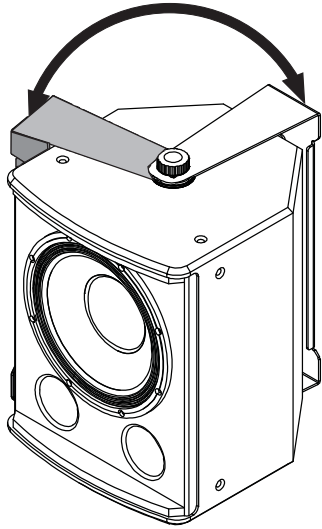

用户使用手册

CY12无源两分频沉浸声同轴音箱

WWW.SOUNDKING.COM

该手册所包含的所有内容/图片，必须由音王公司授权方可拷贝或用于其它用途。
所包含的内容如有更改，恕不另行通知。

GD202404234 070404850

四、安装示意图：

配备音箱壁挂架及多个M10吊装点支持壁挂安装及吊装2种方式；壁挂架采用金属材质，转盘锯齿对接可左右调整角度，满足不同角度安装。

拧松旋钮设置扬声器所需角度设置好后拧紧旋钮

壁挂架固定安装开孔尺寸

多个M10吊装点支持吊挂安装

安全标志

闪电标志，提示您在产品的内部存在未绝缘的危险电压。该电压可能会引起电击危险或死亡。

感叹标志，提示您此处有重要的操作和维修说明，请阅读。

：接地保护端子

ON：电源开

：交流电流/电压